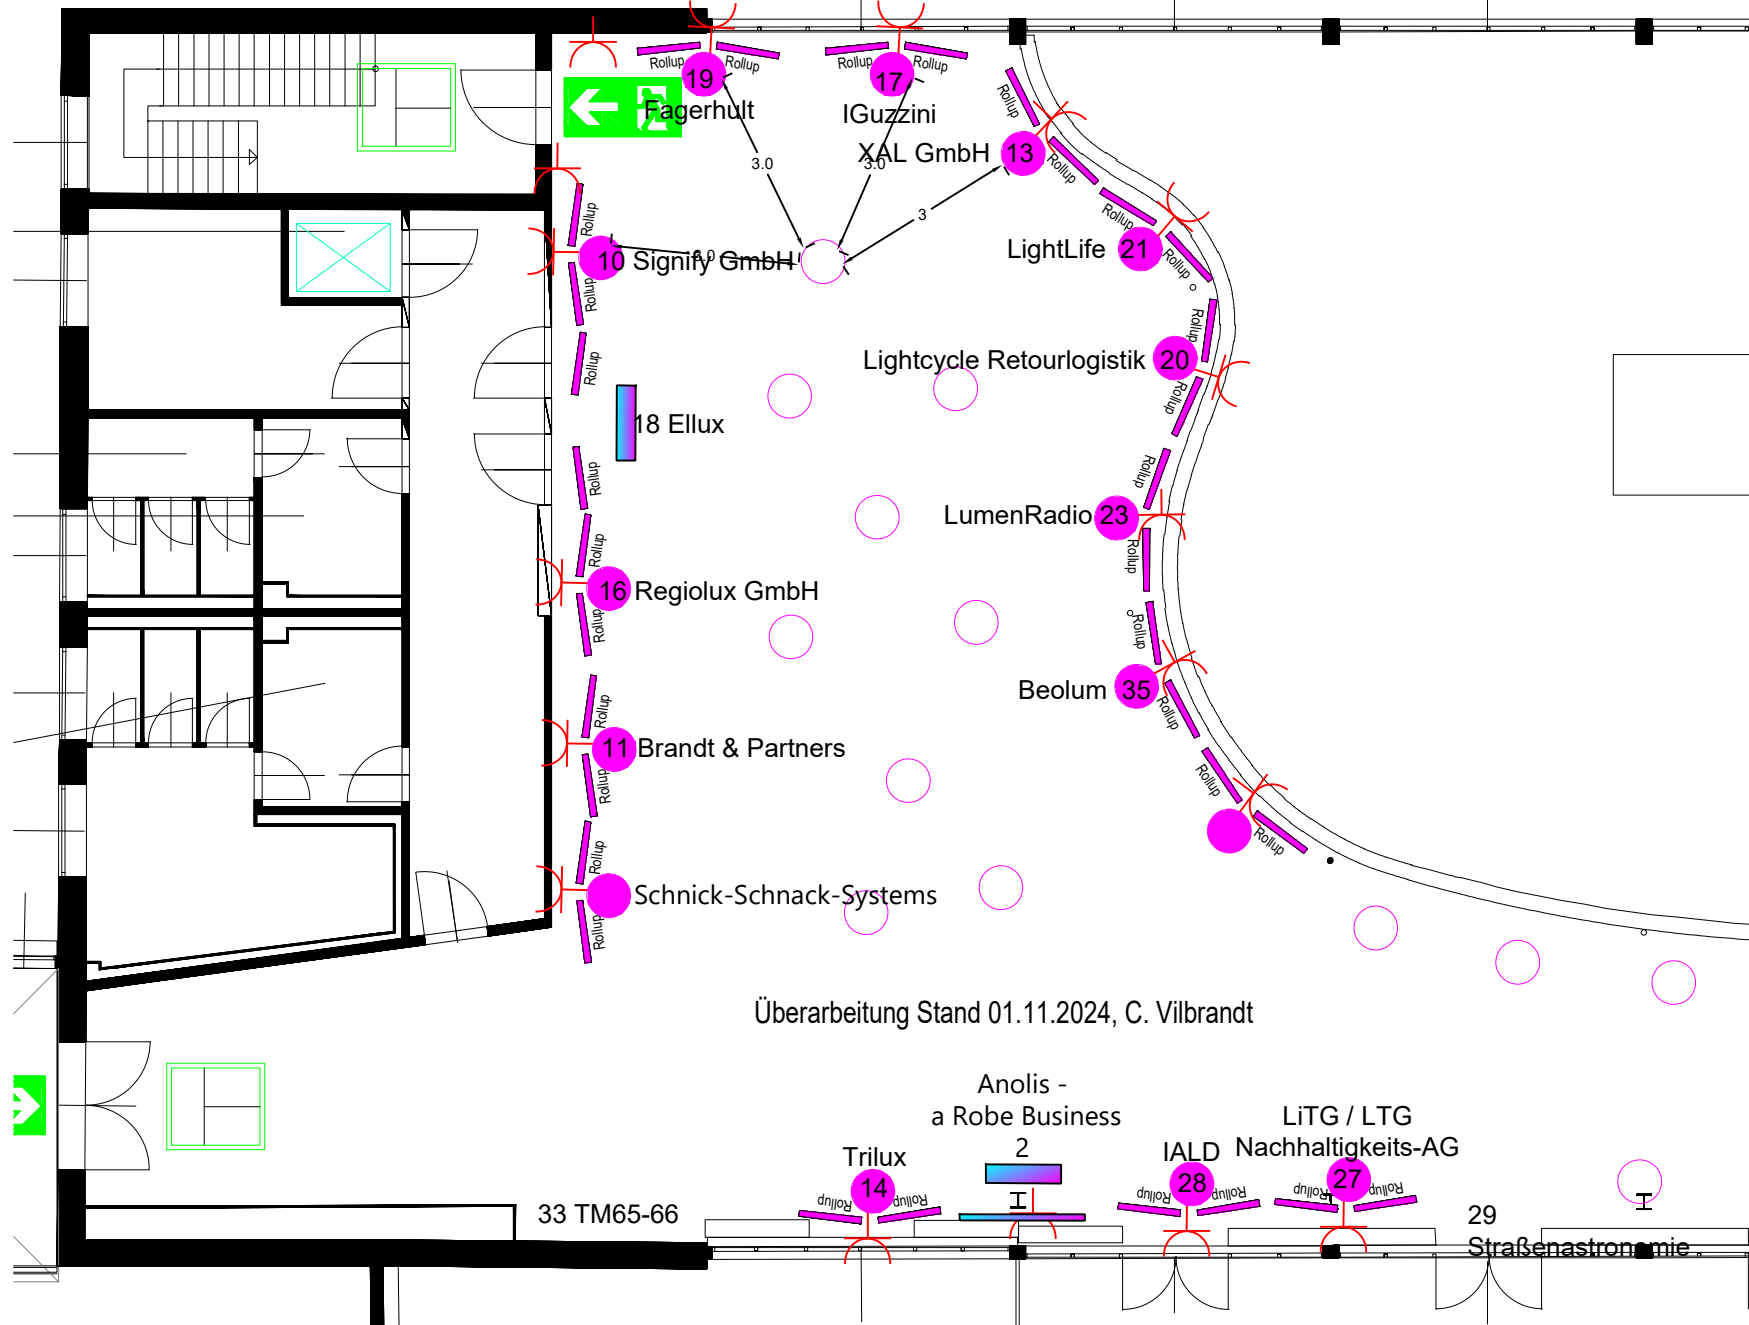

MARKT DER MÖGLICHKEITEN, GALERIE

1:1987