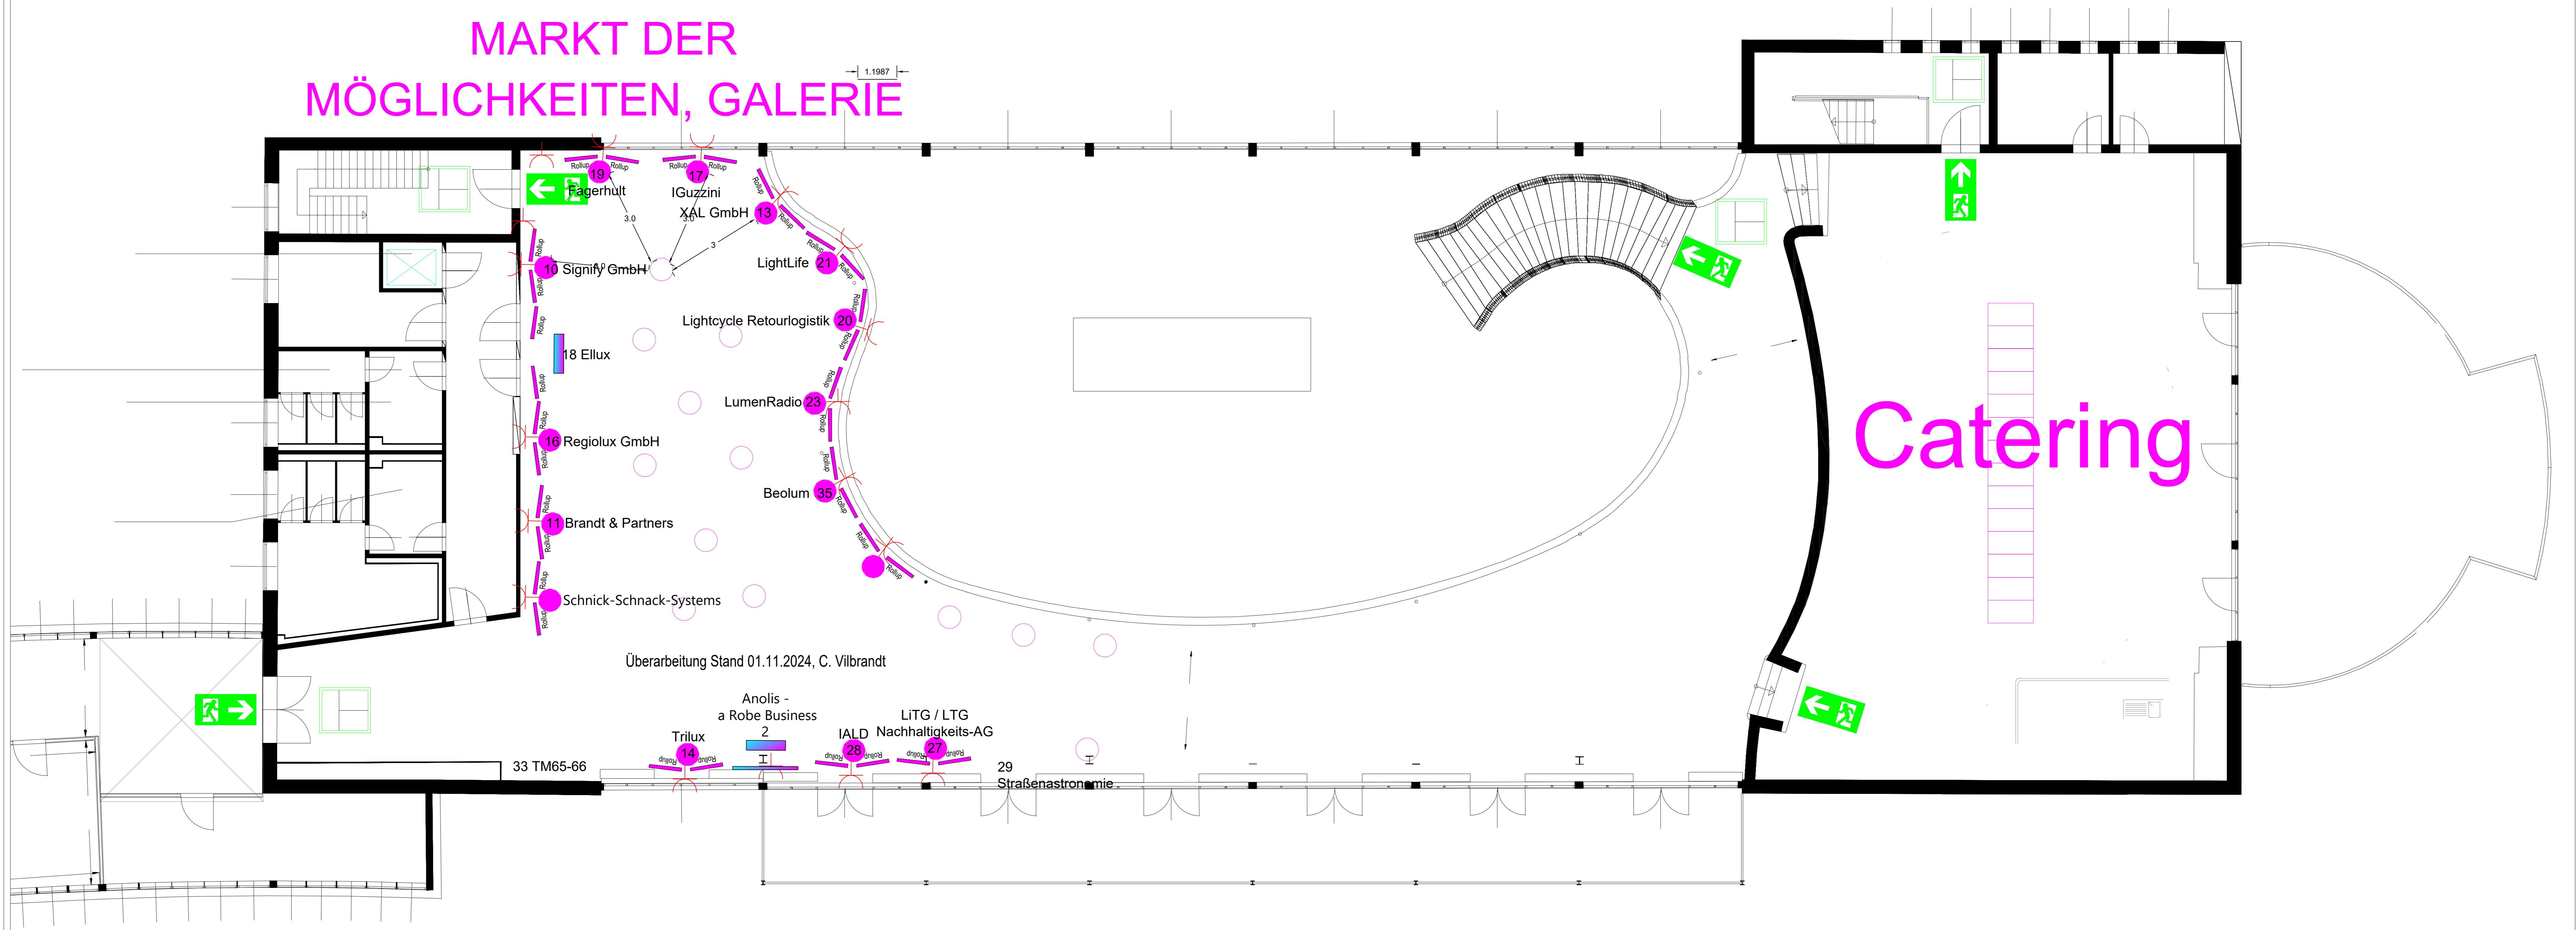

MARKT DER MÖGLICHKEITEN, GALERIE

1:1987

Überarbeitung Stand 01.11.2024, C. Vilbrandt

No. G/L	Unternehmen	No. G/A2	Raum	Exponat	04.11. / 05.11.2	Rollup #	Plakat #	A	H2	T	Tisch	Stehisch	Stekdosen am Tisch
15	Adolf Schum GmbH	15	Eingang Kino	x	x	2	x	x	x	x	x	1	
36	Voll Dark Skies	36	Eingang Kino		x	2	x	x	x	x	x	x	
2	Anolis - a Robe Business	2	Galerie	2 Strahler		1 Aussteller Rückwand 20m		0,8	1,2	0,3			1
9	Schnick-Schnack-Systems GmbH	9	Galerie	6 Leuchtenboxen	x	x	x	x	x	x	x	x	1
10	Signify GmbH	10	Galerie		x	2	x	x	x	x	x	1	1
11	Brandt & Partners	11	Galerie	Produktmuster	x	2	x	x	x	x	x	1	1
13	XAL GmbH	13	Galerie	Musterleuchte	x	2	x	x	x	x	x	1	1
14	Silux	14	Galerie	evtl. Musterleuchte	x	2	x	x	x	x	x	1	1
16	Regiolux GmbH	16	Galerie	ja	x	2	x	x	x	x	x	1	1
17	Iguzzini	17	Galerie	ja	x	2	x	x	x	x	x	1	1
18	Ellux	18	Galerie	ja	x	2	x	1	0,9	0,45	eigener Tisch	x	1
19	Fagerhult	19	Galerie	ja	x	2	x	x	x	x	x	1	1
20	Lightcycle Retourlogistik	20	Galerie	ja	x	2	x	x	x	x	x	1	1
21	LightLife Gesellschaft für audiovisuelle Erlebnisse mbH	21	Galerie	ja	x	2	x	x	x	x	x	1	1
23	Lumen Radio	23	Galerie	Musterkoffer	x	2	x	x	x	x	x	1	1
27	LITG / LTG Nachhaltigkeits-AG	27	Galerie	ja	x	2	x	x	x	x	x	1	1
28	IALD	28	Galerie	Teleskop	x	2	x	x	x	x	x	1	x
29	Straßenastronomie	29	Galerie	ja	x	2	x	x	x	x	x	1	x
33	TM65-66	33	Galerie	ja	x	2	x	x	x	x	x	1	x
35	Beolum - alternative Richtleuchte zu Aluminium	35	Galerie	Musterleuchten	x	2	x						
1	Silux GmbH	1	Kino	3 Stehleuchten	x	2 Aussteller		0,75	1,8	0,5			1
3	Lorenix GmbH & Co. KG	3	Kino	1 Stehleuchte	x	4x Aussteller, 1 Tisch		1	2	0,1			1
4	WE-EF LEUCHTEN GmbH	4	Kino	1 Stehleuchten	x							4 Stellwand	1
5	IALD Luce&Light	5	Kino	2 Strahler Stand an der Wand mit Projektion	x				1,2	0,3			1
6	Steco GmbH & Bergmeister	6	Kino	1-2 Stehleuchten, Steco Rollup, Musterleuchte	x	1	x	x	x	x	Hand-Trauer		1
8	HBI Technology International GmbH	8	Kino	1-2 Leuchten, 1-2 Rollups	x	2	x	x	x	x	x	1	1
12	Focus Lighting GmbH	12	Kino	1 Motiv mit Zirkulärleuchten	x	2	x	x	x	x	x	1	1
22	LichtWART GmbH	22	Kino	2x Zirkulärleuchten, Musterleuchte	x	2	x	x	x	x	x	1	1
24	Best Practice - Avenishoop - israelianische Außenbeleuchtung (Förderverein Nationalpark Biodiversitätslandchaft e.V. & Büro für Landschaftsplanung und Umweltberatung	24	Kino		x								1
25	Leibniz Institut für Gewässerökologie, IGB	25	Kino	Stehleuchte	x	2	x	x	x	x	x	1	1
26	BfN Bundesamt für Naturschutz	26	Kino	Belegewand	x	2	x	x	x	x	x	1	x
30	Sky Hero	30	Kino	Belt	x	2	x	x	x	x	x	1	1
31	Diskontoplat Catheline Peres Vago	31	Kino		x	2	x	x	x	x	x	1	x
32	KOAM Manifesto	32	Kino		x	2	x	x	x	x	x	1	x
34	Ulrike Brandt Licht mit dem Darker Sky Projekt	34	Kino		x	2	x	x	x	x	x	1	1
37	Annette Kropf Benesch - Spiel	37	Kino		x	1	x	x	x	x	x	1	x
7	LEDVANCE GmbH	7		2 Leuchten	x	2	x	x	x	x	x	1	1