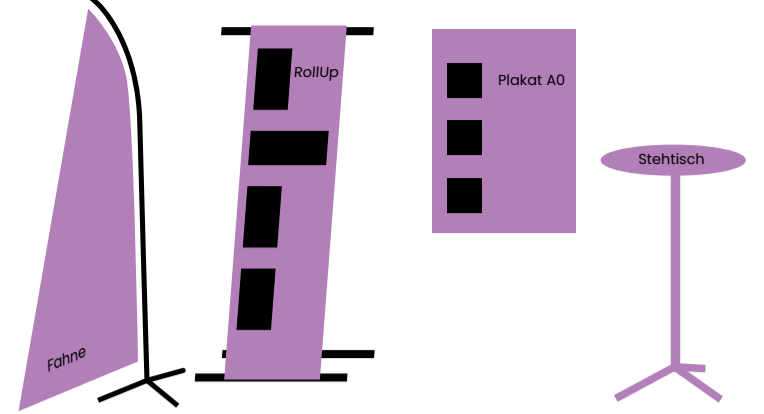

Galerie, Exponate

Kleinplanetarium

Museumsbereich  
inkl. Meteoriten

Raum hinter dem Mond für 20 Personen

12 m

6 m

Bereich  
Catering

Toiletten (Herren)

Aufgang zum Linsenfernrohr

Innenhof

Var 2

Einsteinsaal

Museumsbereich

Toiletten (Frauen)

Garderobe

Empfang