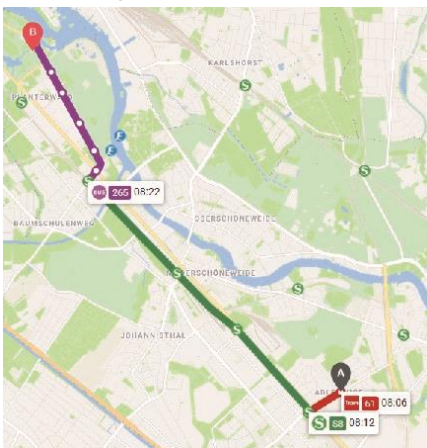

Verbindungen öffentliche Verkehrsmittel | public transport: www.bvg.de

[Airporthotel Berlin Adlershof](#)