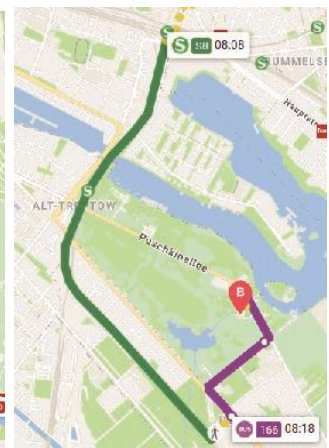

Ab 15,00 €

♥ Colourful rooms in artist flatshare
Berlin (Berlin)
Gemütliches zimmer mit doppelbett mit blick auf den hinterhof in einer berliner wohnung im alten...

Ab 32,00 €

Verbindungen öffentliche Verkehrsmittel | public transport: www.bvg.de

[Airporthotel Berlin Adlershof](#)

[Essentis Biohotel](#)

[DJH am Ostkreuz](#)

Parken:

[Eierschale am Zenner](#)

Wir. Machen. Das . Gemeinsam.

Ablauf und Aktuelles unter
gather-around-light.net

Kompetenznetz
opt. Technologien
www.optecbb.de