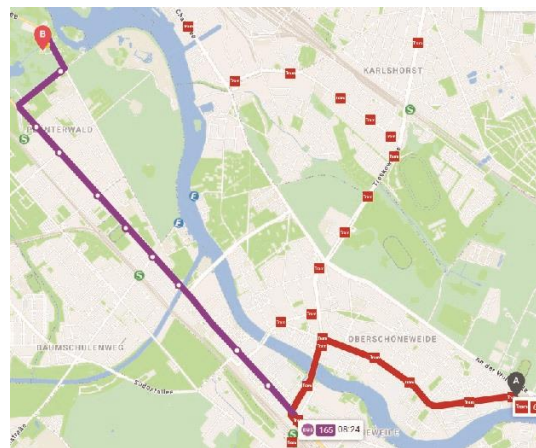

Ab 15,00 €

♥ Colourful rooms in artist flatshare
Berlin (Berlin)
Gemütliches zimmer mit doppelbett mit blick auf den hinterhof in einer berliner wohnung im alten...

Ab 32,00 €

Verbindungen öffentliche Verkehrsmittel | public transport: www.bvg.de

[Airporthotel Berlin Adlershof](#)

[Essentis Biohotel](#)

[DJH am Ostkreuz](#)

Parken:

[Eierschale am Zenner](#)

Wir. Machen. Das . Gemeinsam.

Ablauf und Aktuelles unter
gather-around-light.net

Kompetenznetz
opt. Technologien
www.optecbb.de